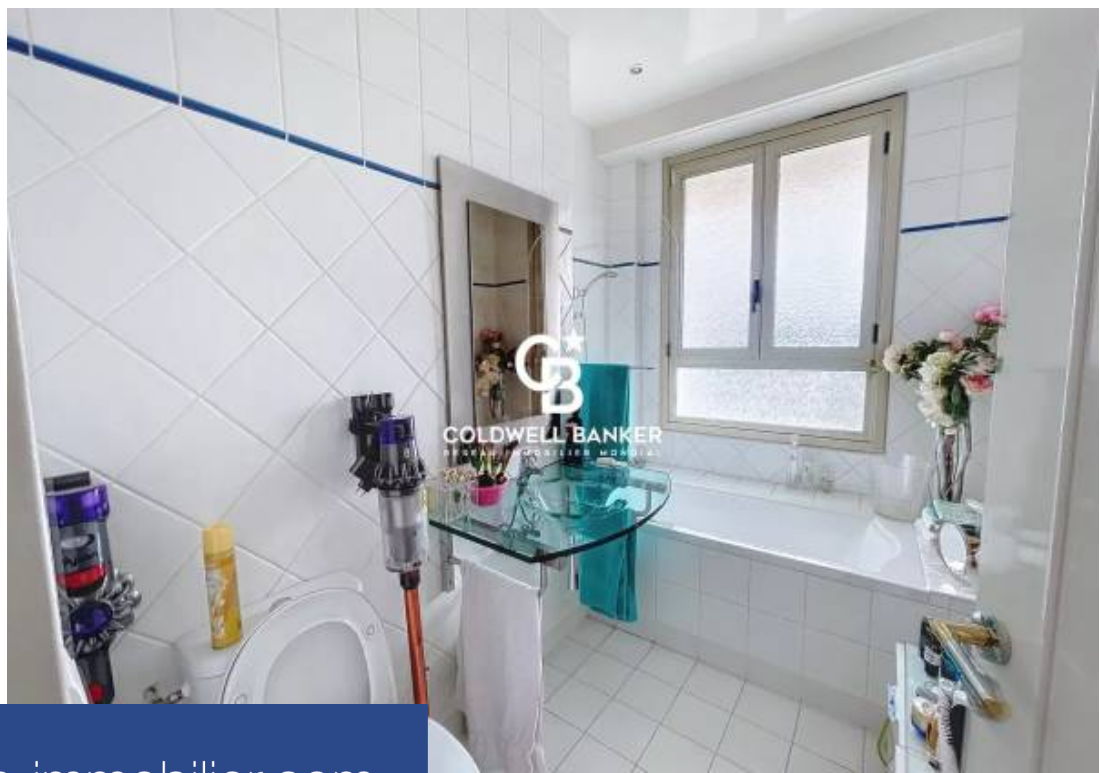

www.residences-immobilier.com