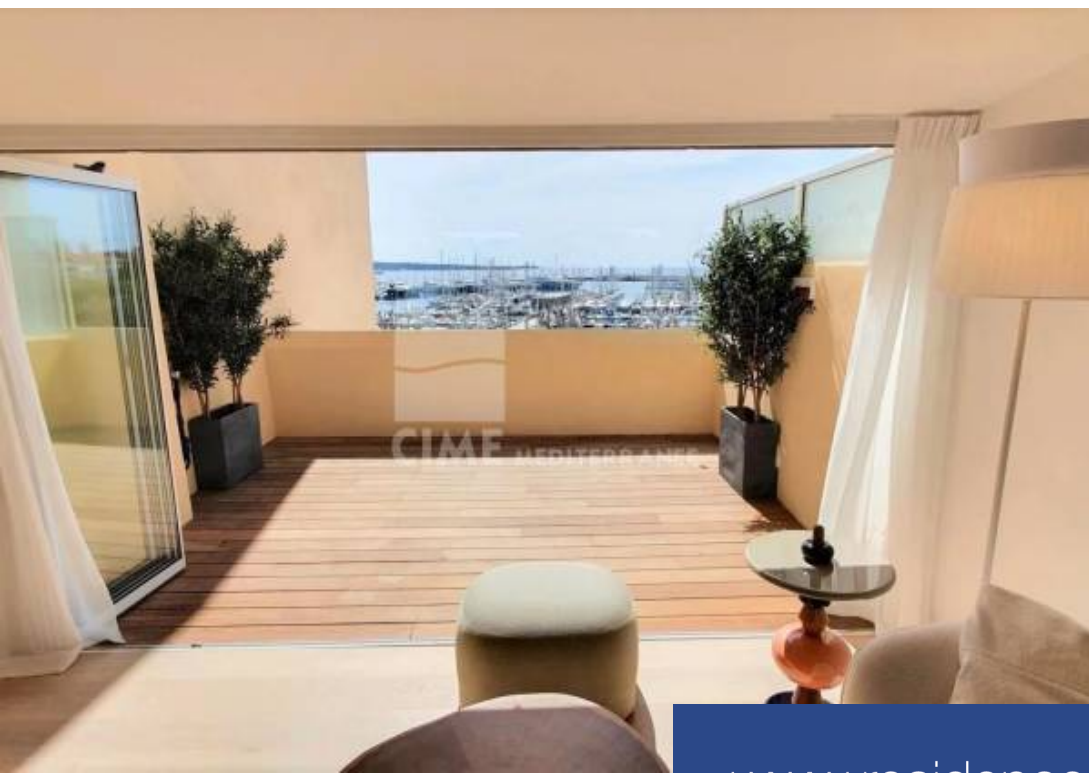

www.residences-immobilier.com