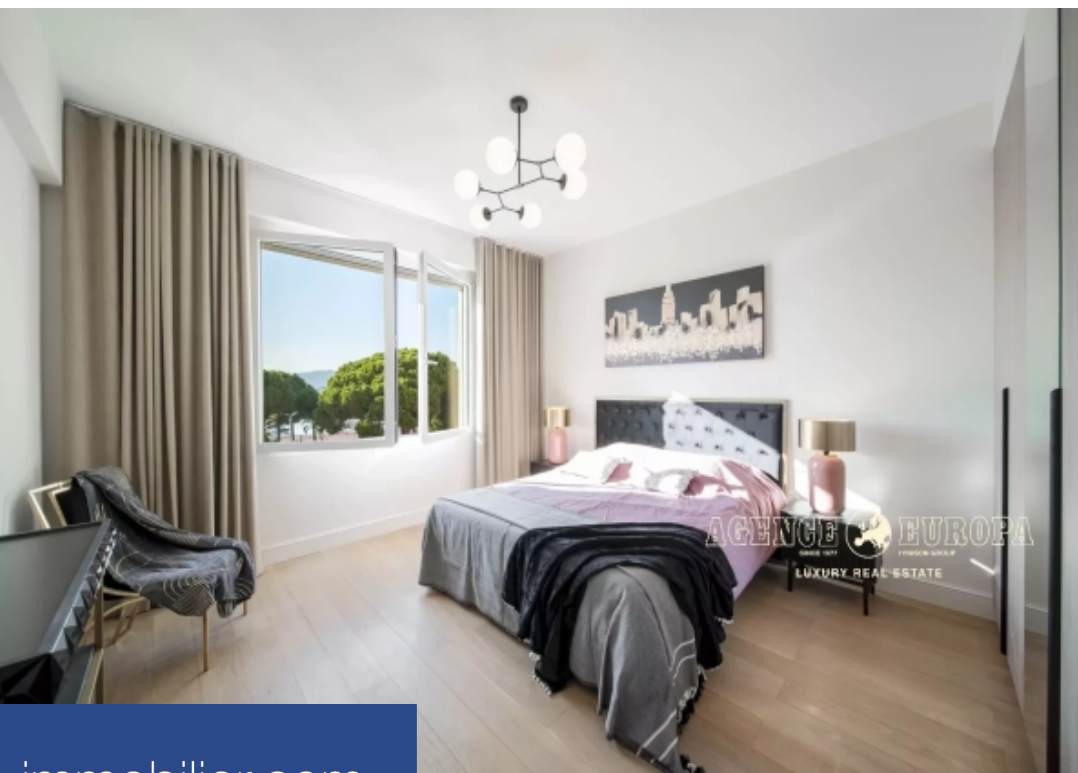

www.residences-immobilier.com