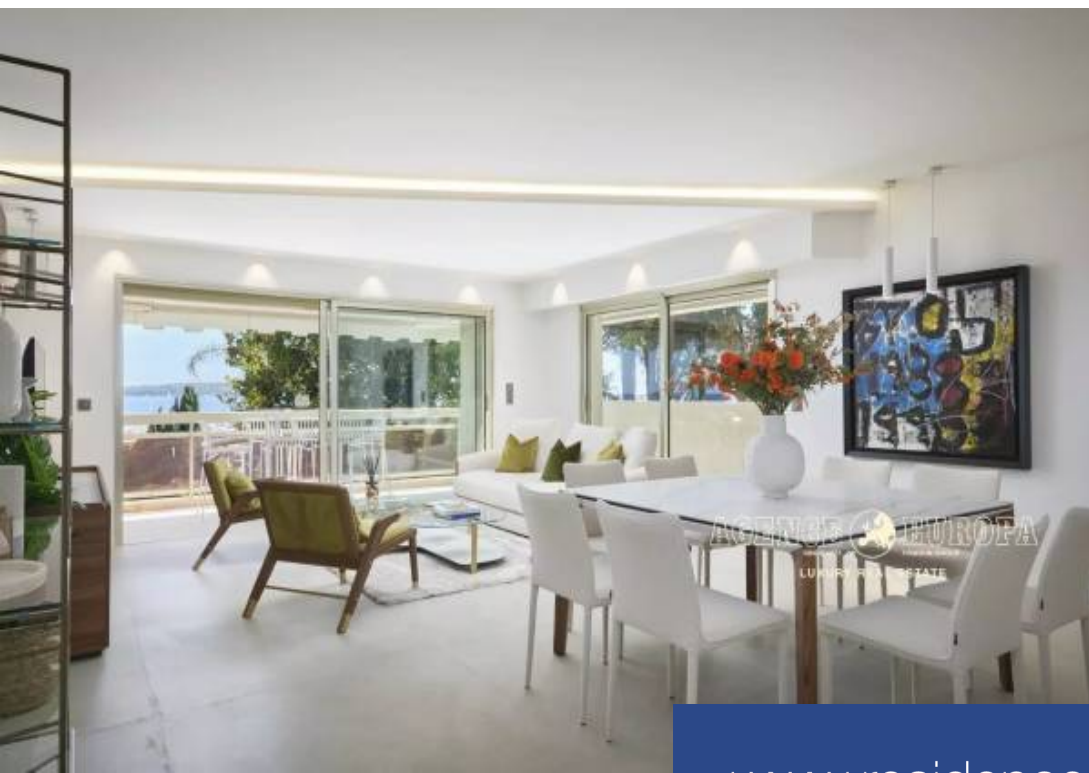

www.residences-immobilier.com