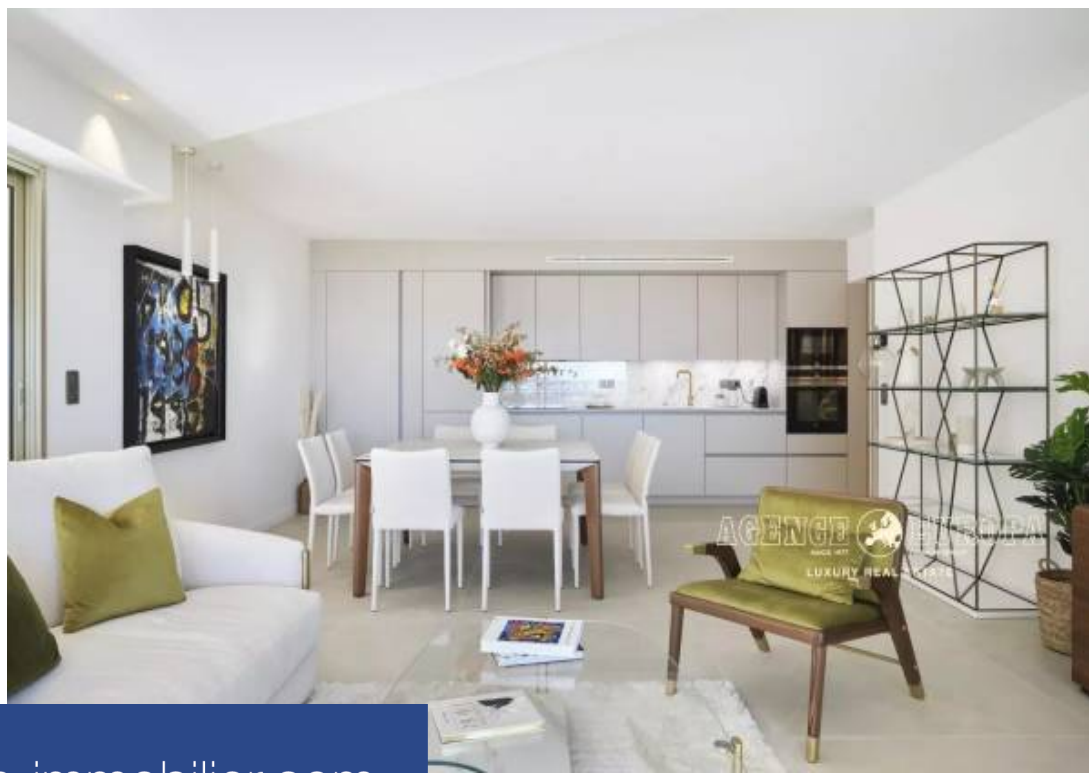

www.residences-immobilier.com