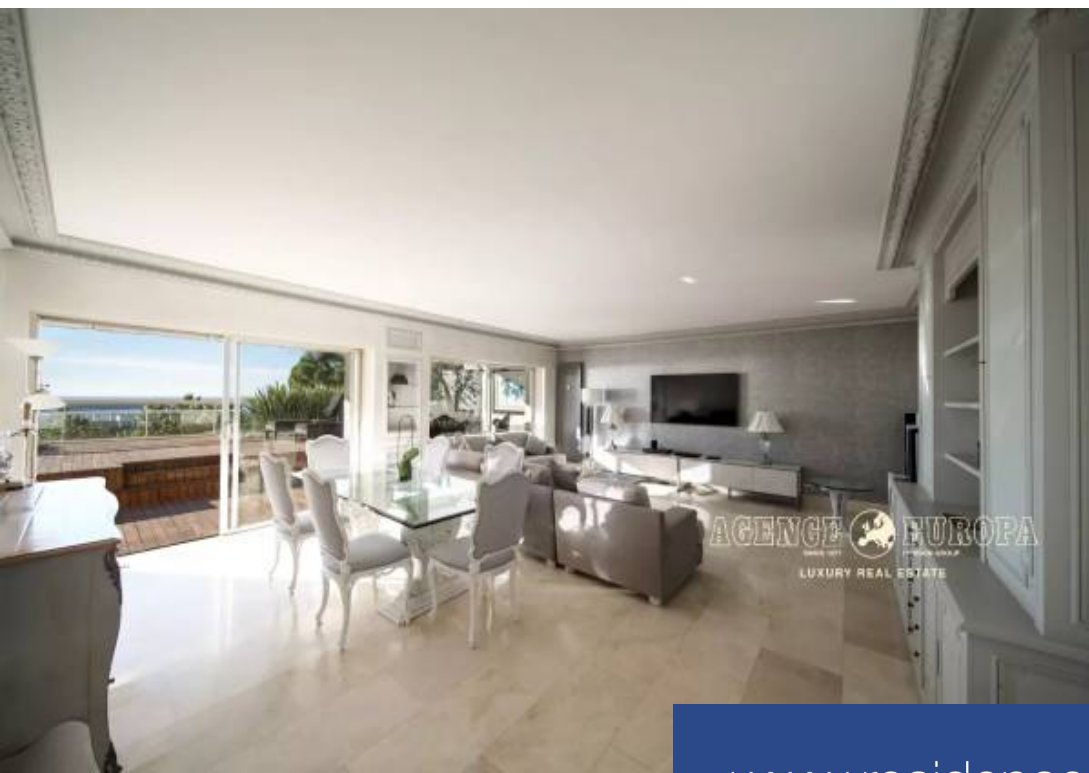

www.residences-immobilier.com