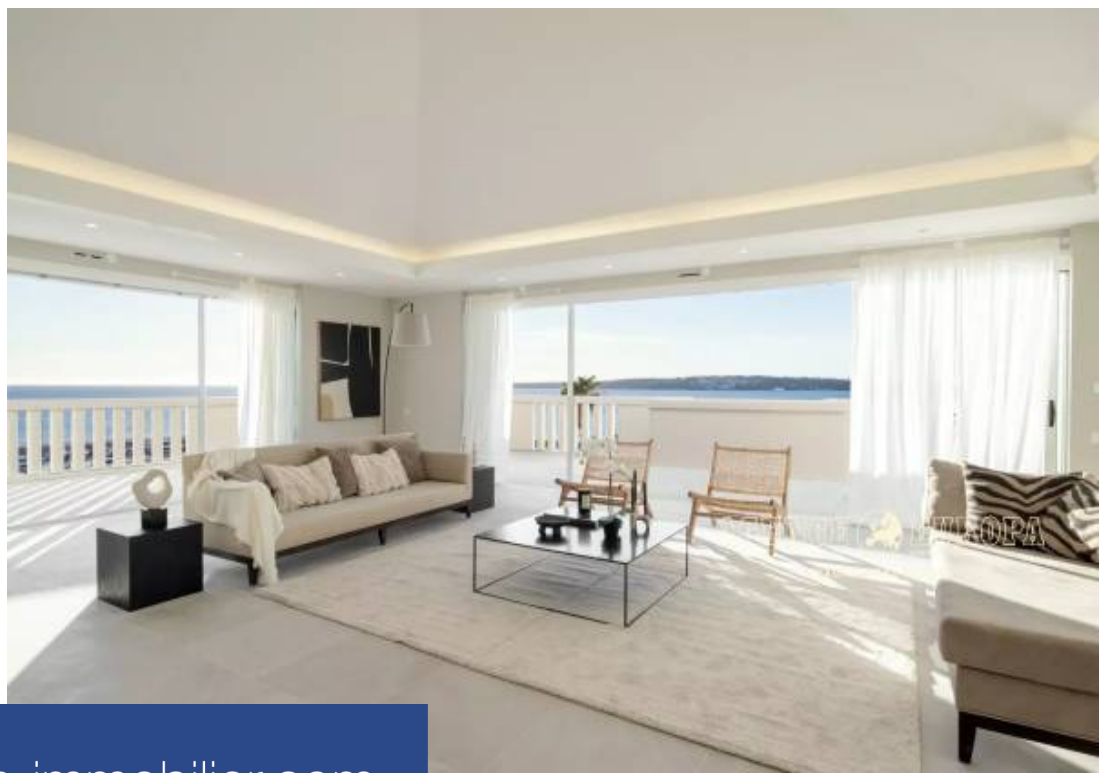

www.residences-immobilier.com