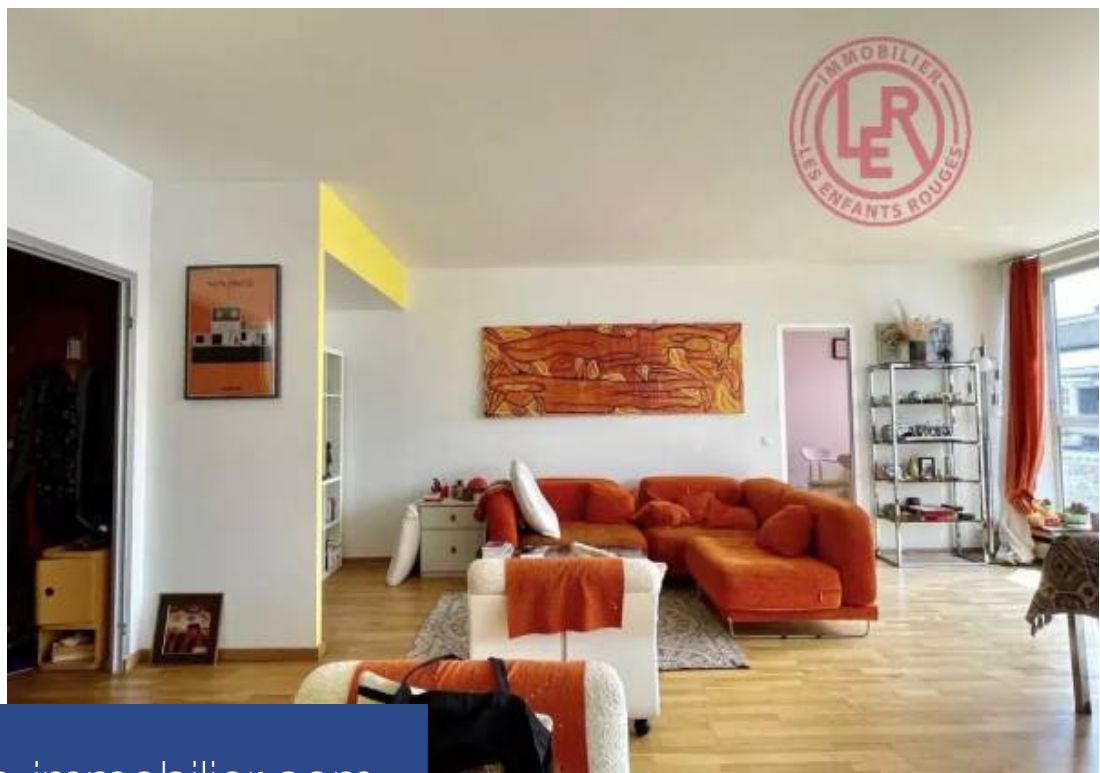

www.residences-immobilier.com