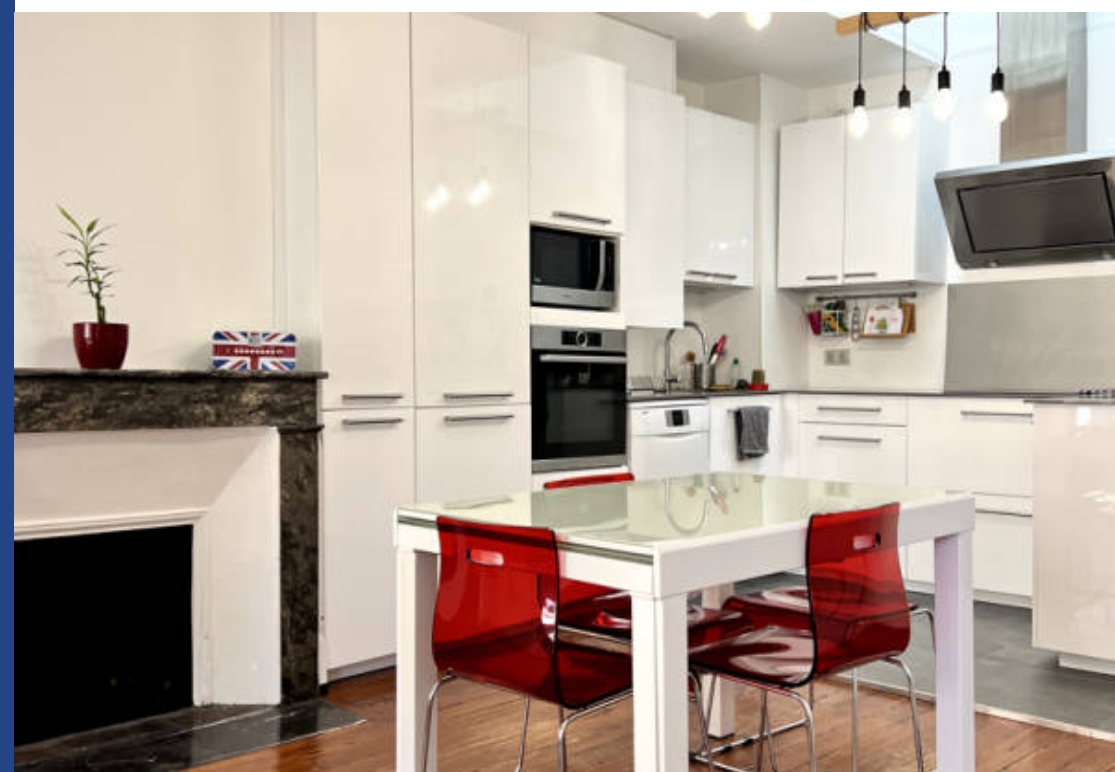

résidences immobilier

Situé au 3ème étage d'une petite copropriété en pierre, cet appartement de type 4 de 110m2 environ au sol soit 101m2 carrez environ, bénéficie d'une belle luminosité grâce à son emplacement en angle de rue. Le bien est composé d'une entrée, d'un beau séjour avec vue sur la cathédrale Pey-Berland, d'une grande cuisine dinatoire, de trois chambres dont une suite parentale avec salle d'eau, d'une salle de bains, d'un espace bureau et de WC. Une petite terrasse intérieure et une cave agrémentent cet appartement. Les prestations anciennes conservées (cheminée, parquet, pierre apparente) accentuent ...

Located on the 3rd floor of a small stone condominium, this type 4 apartment of approximately 110m2 ON THE GROUND OR 101m2 SQUARE approximately, benefits from a beautiful light thanks to its location at the corner of the street. The property consists of an entrance, a beautiful living room with a view of the Pey-Berland cathedral, a large dining kitchen, three bedrooms including a master suite with shower room, a bathroom, an office space and WC. A small interior terrace and a cellar decorate this apartment. The preserved old features (fireplace, parquet, exposed stone) accentuate the charm ...

ROUSSELLE IMMO PRESTIGE

7 RUE BUHAN - 33000 BORDEAUX

[Contacter l'agence](#)

[Voir tous les biens de cette agence](#)