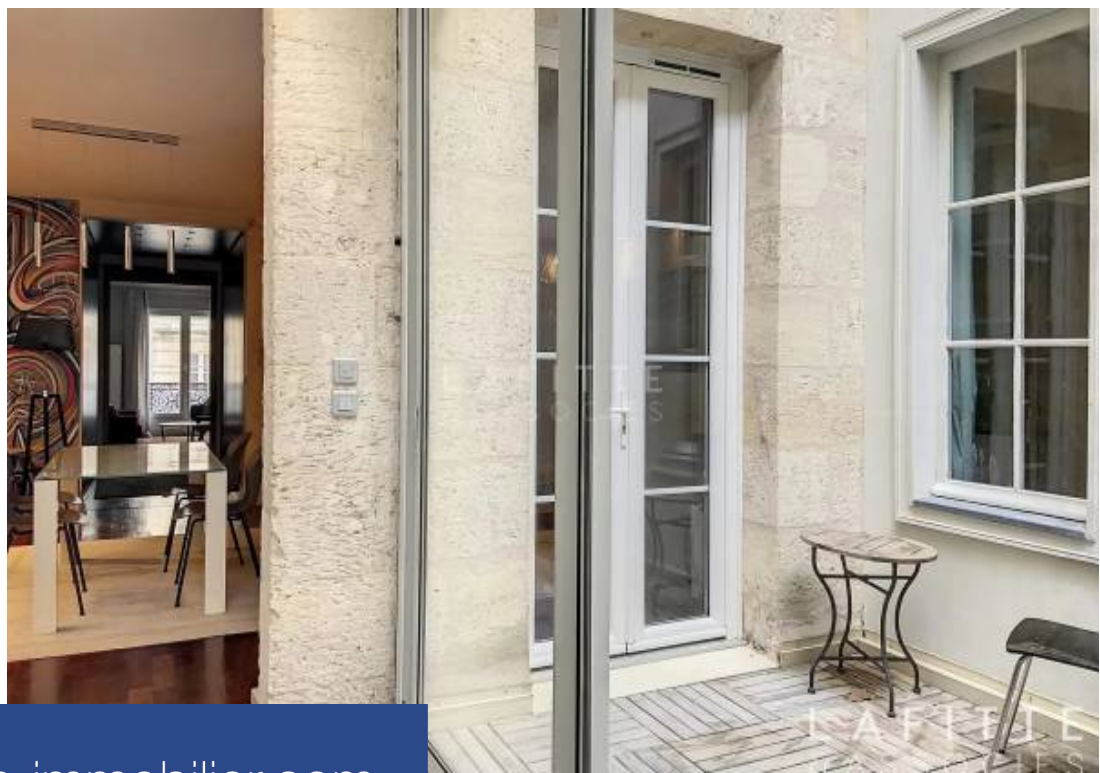

www.residences-immobilier.com

LAFITTE ASSOCIÉS