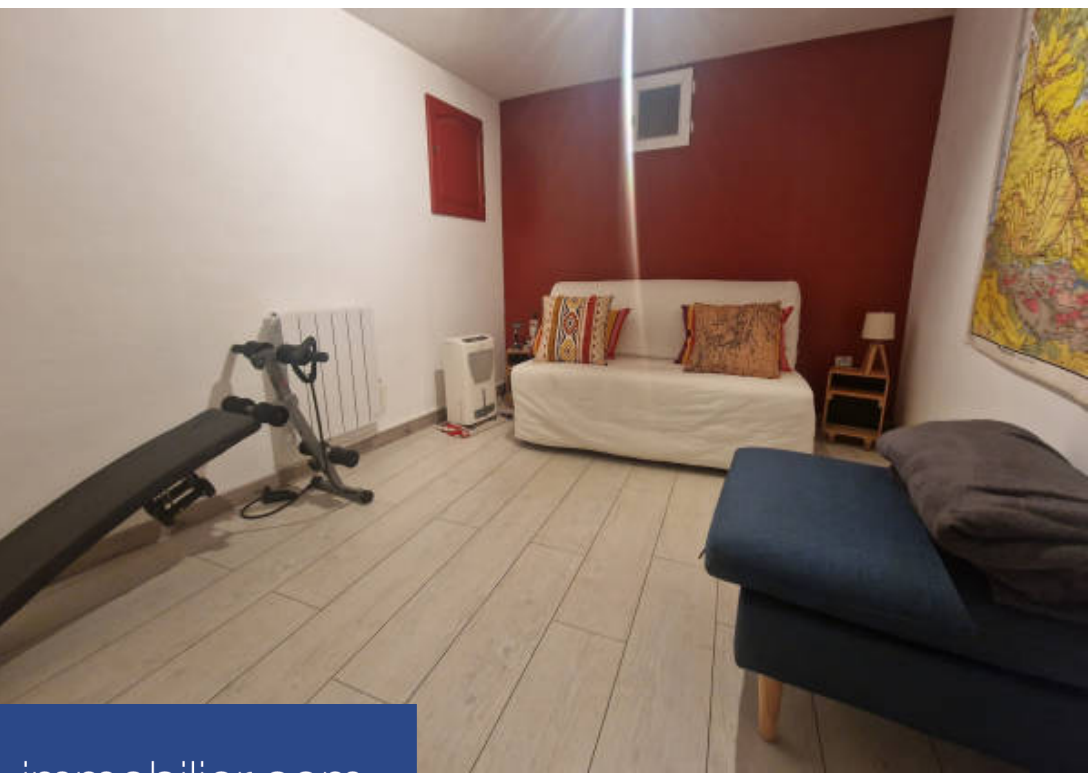

www.residences-immobilier.com