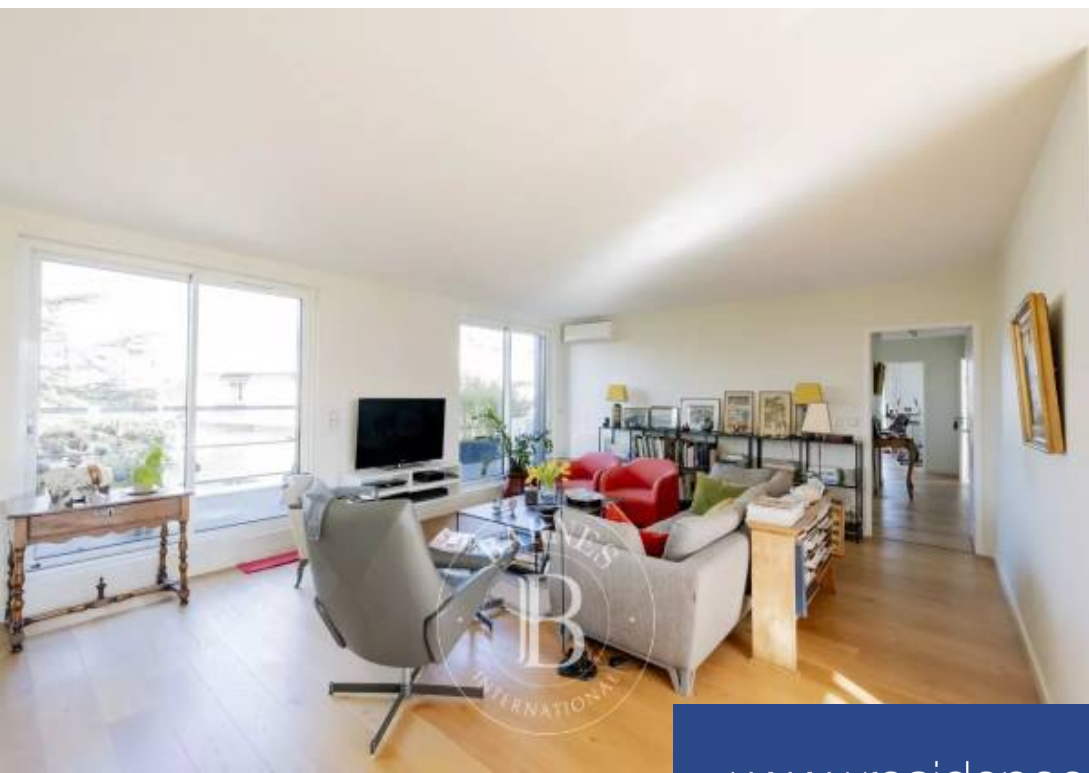

www.residences-immobilier.com