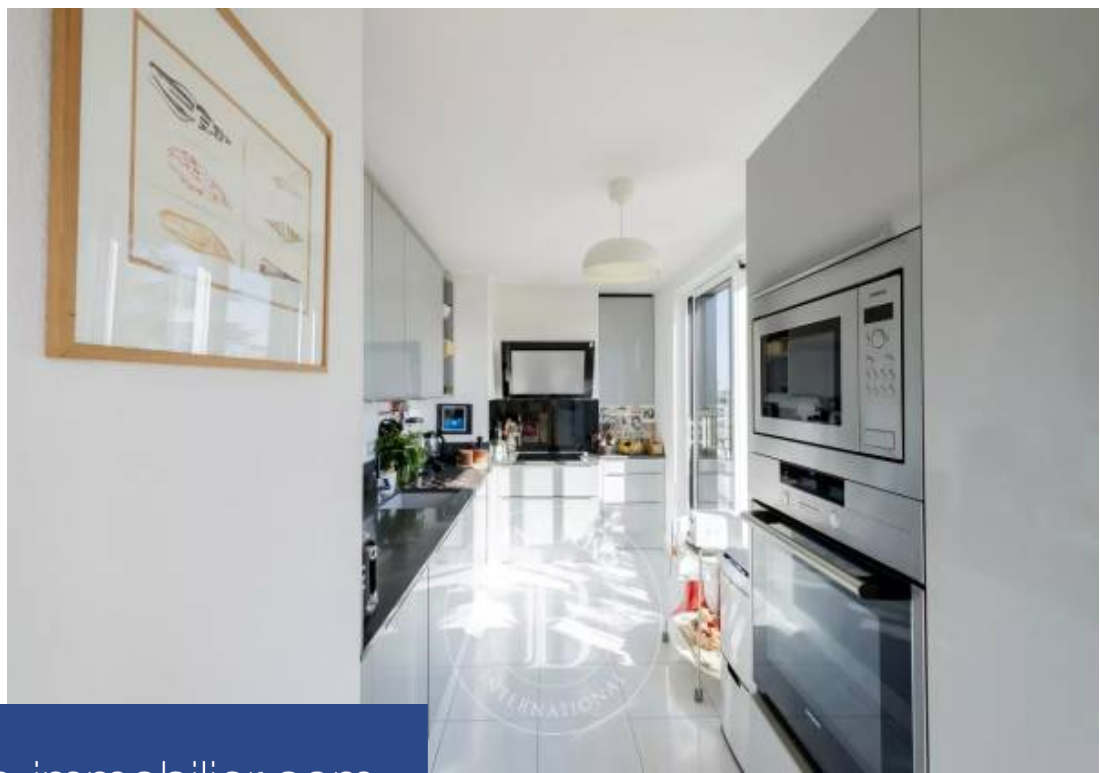

www.residences-immobilier.com