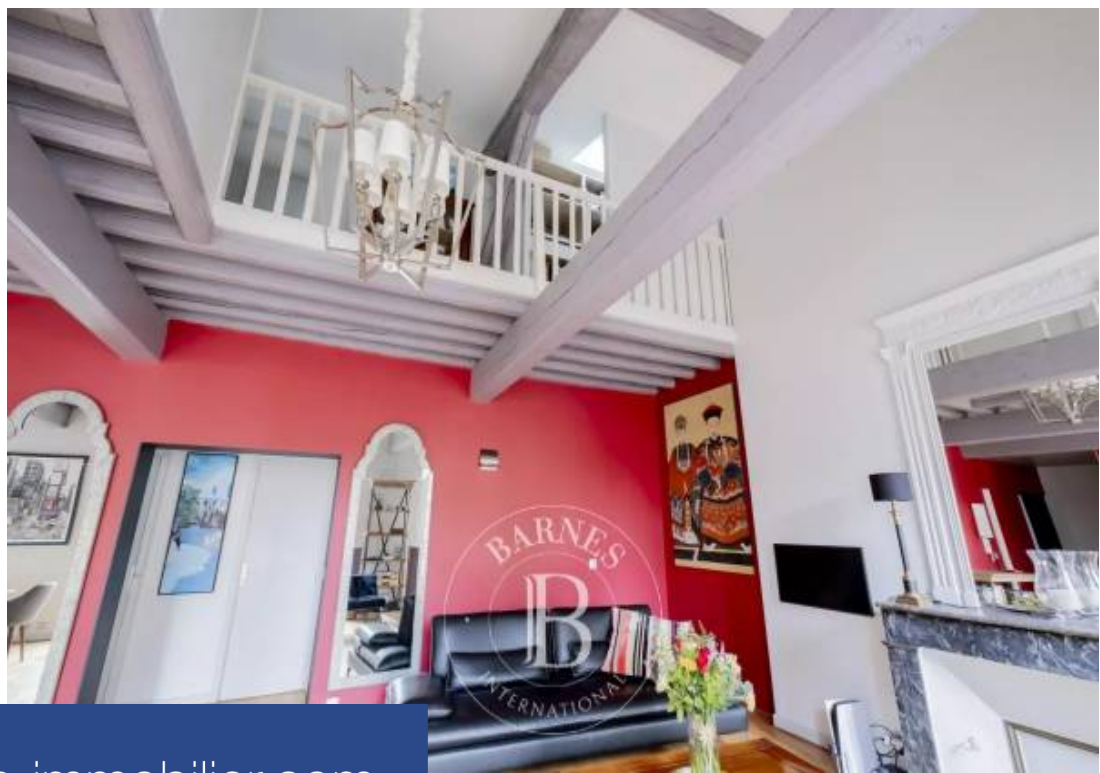

www.residences-immobilier.com