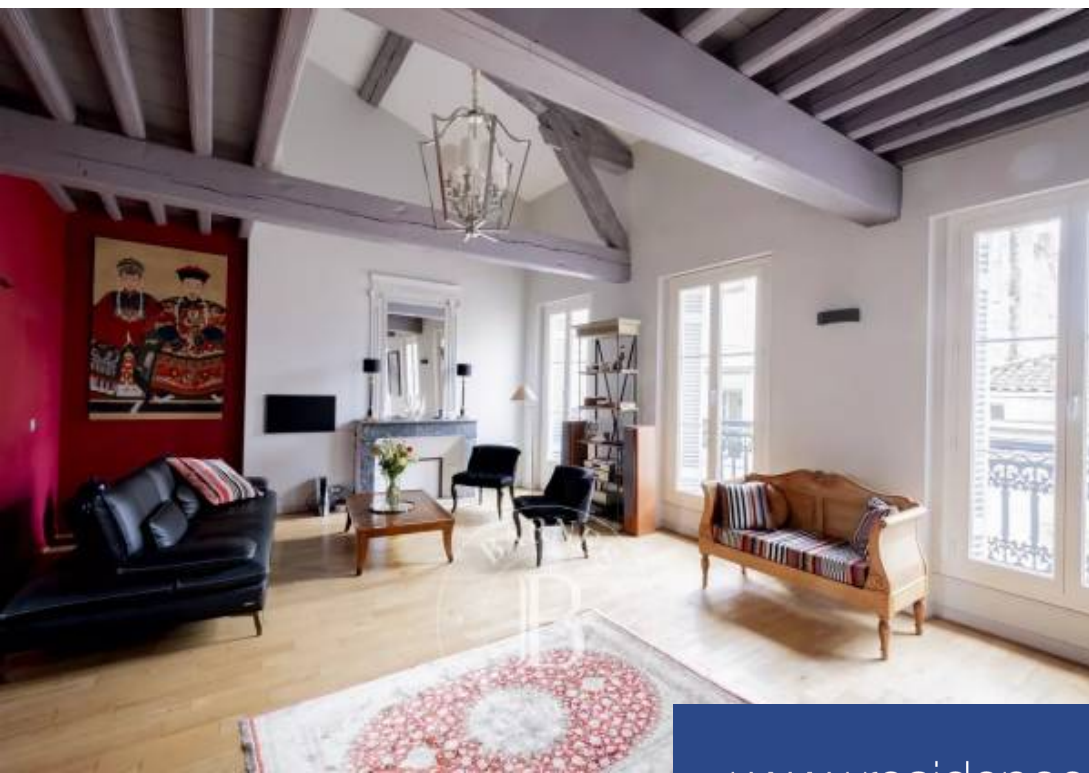

www.residences-immobilier.com