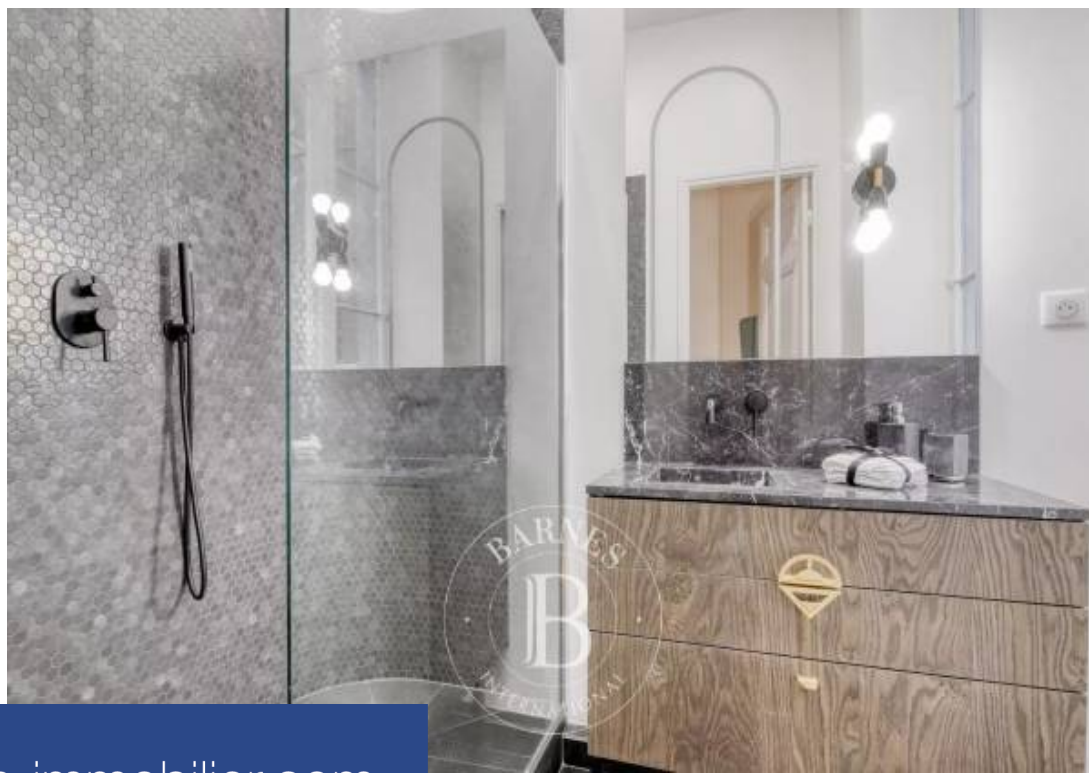

www.residences-immobilier.com