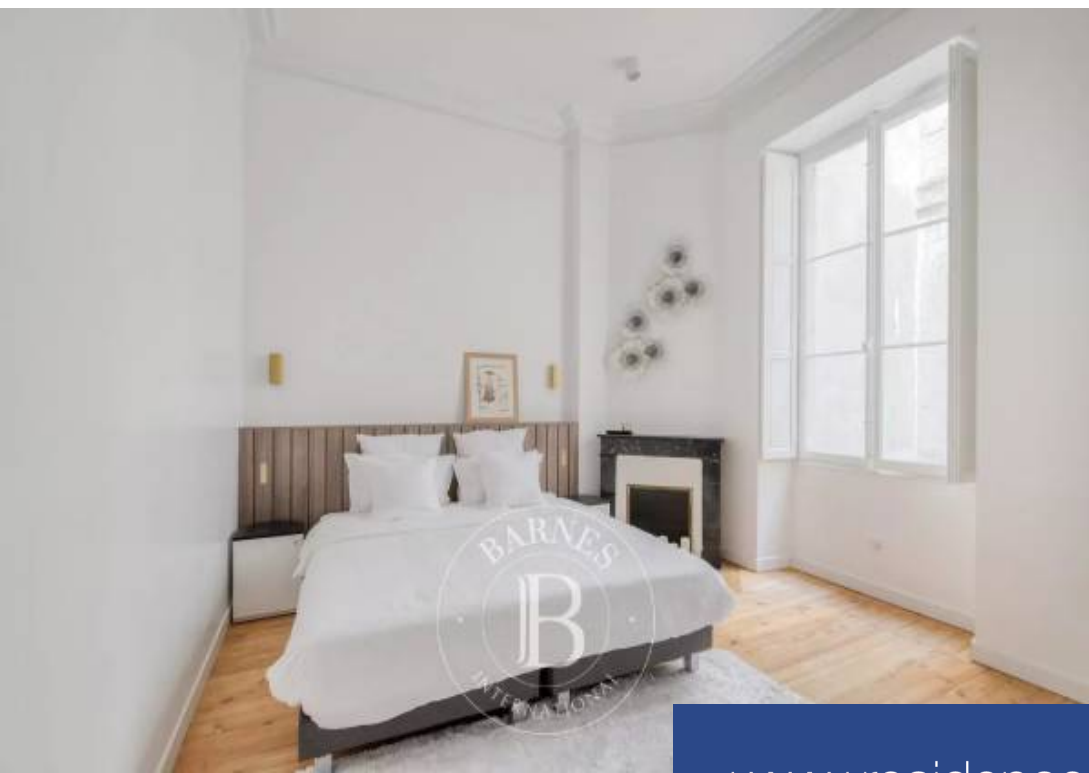

www.residences-immobilier.com