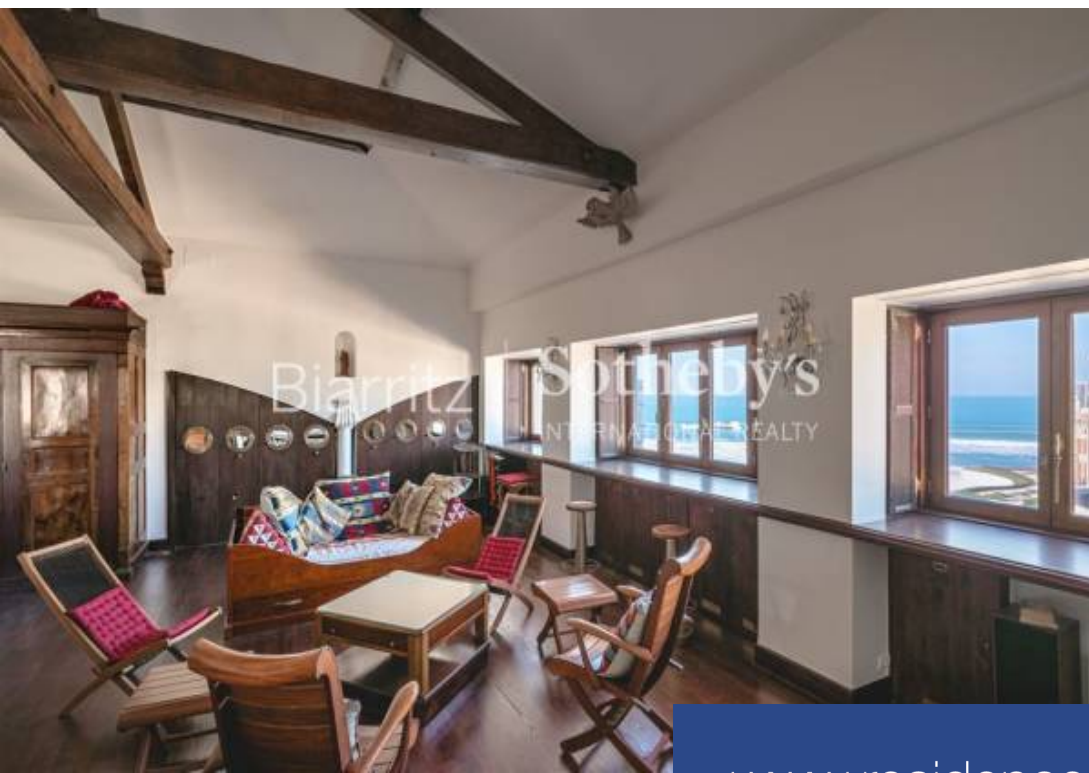

www.residences-immobilier.com