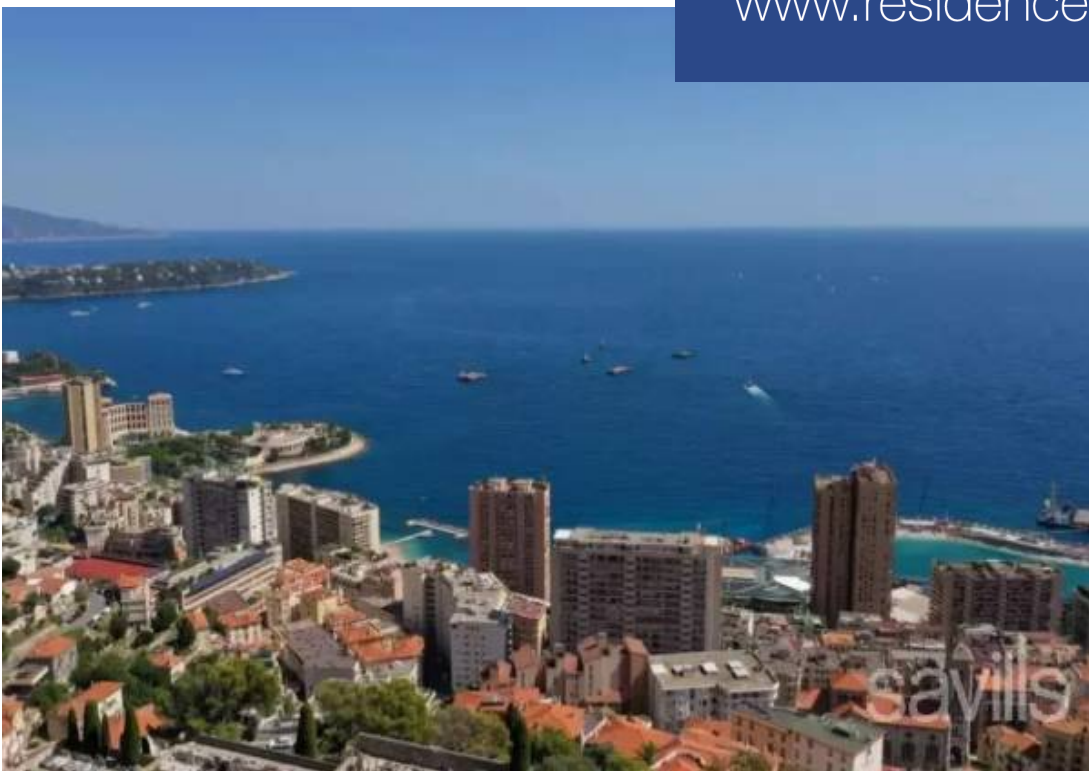

BLUE ROC

PLONGEZ DANS VOTRE NOUVEL HORIZON

www.residences-immobilier.com

Prendre la direction de Menton par la D2564 puis, sur la droite, route de Beausoleil par la D53.

- **Aéroport International Nice Côte d'Azur à 20 min :** Empruntez les entrées-sorties de l'autoroute A8 à La Turbie, puis autoroute direction Aix-en-Provence. Sortir à la sortie Nice Aéroport.
- **Train SNCF :** gare de Monaco à 15 min vous menant à Menton en 20 min et à Nice en 30 min.
- **Héliport de Monaco :** navette gratuite depuis l'héliport de Fontvieille.