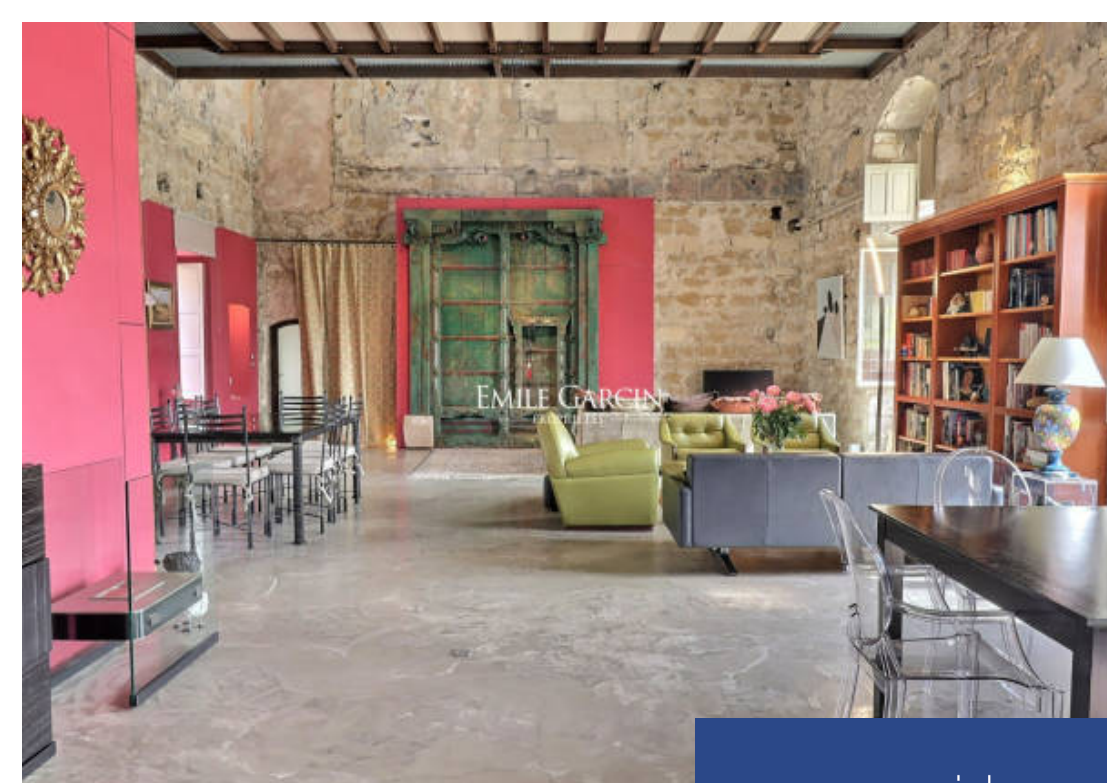

www.residences-immobilier.com