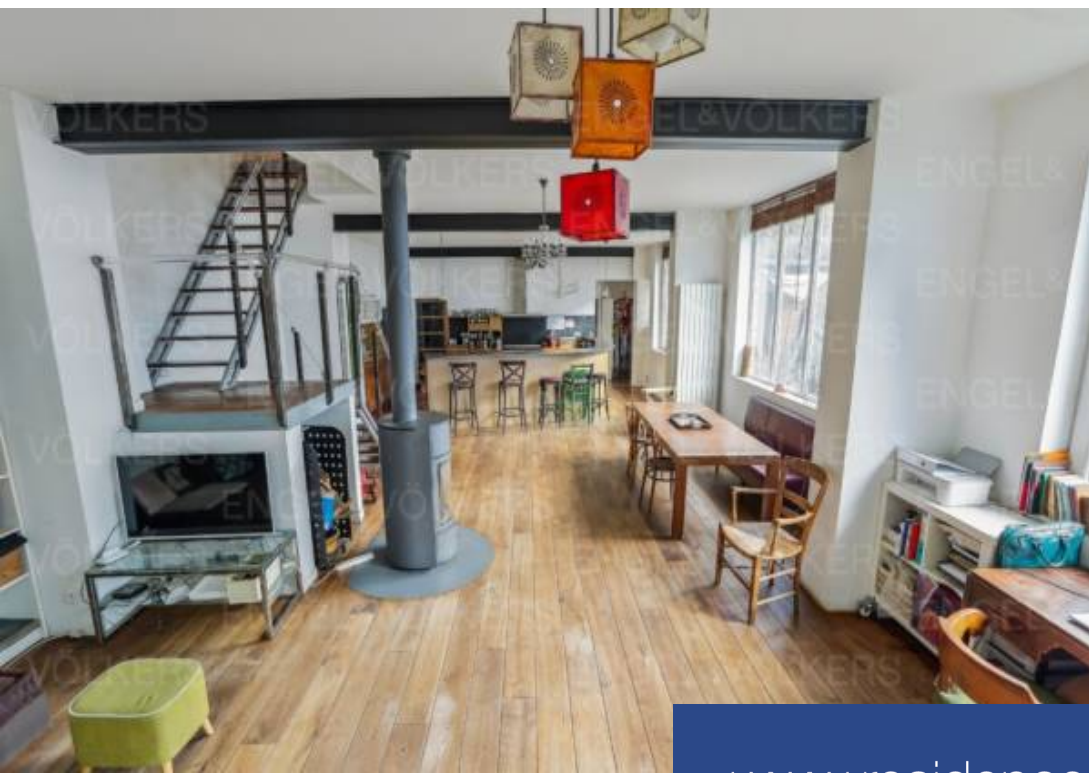

www.residences-immobilier.com