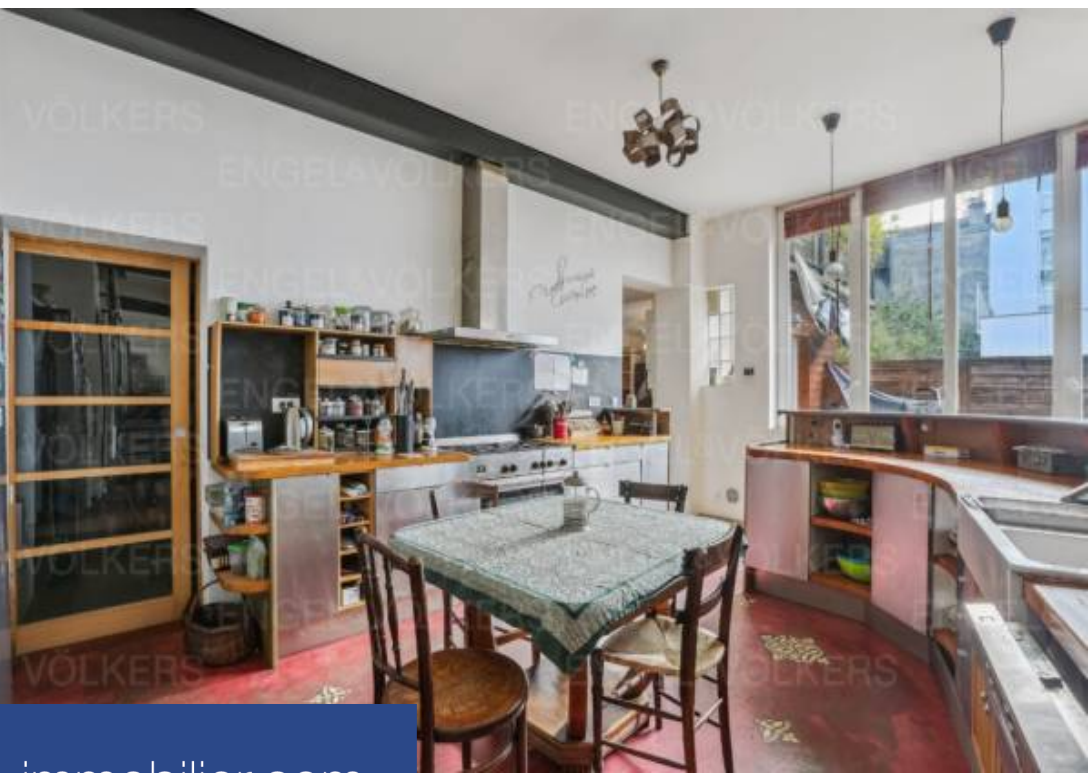

www.residences-immobilier.com