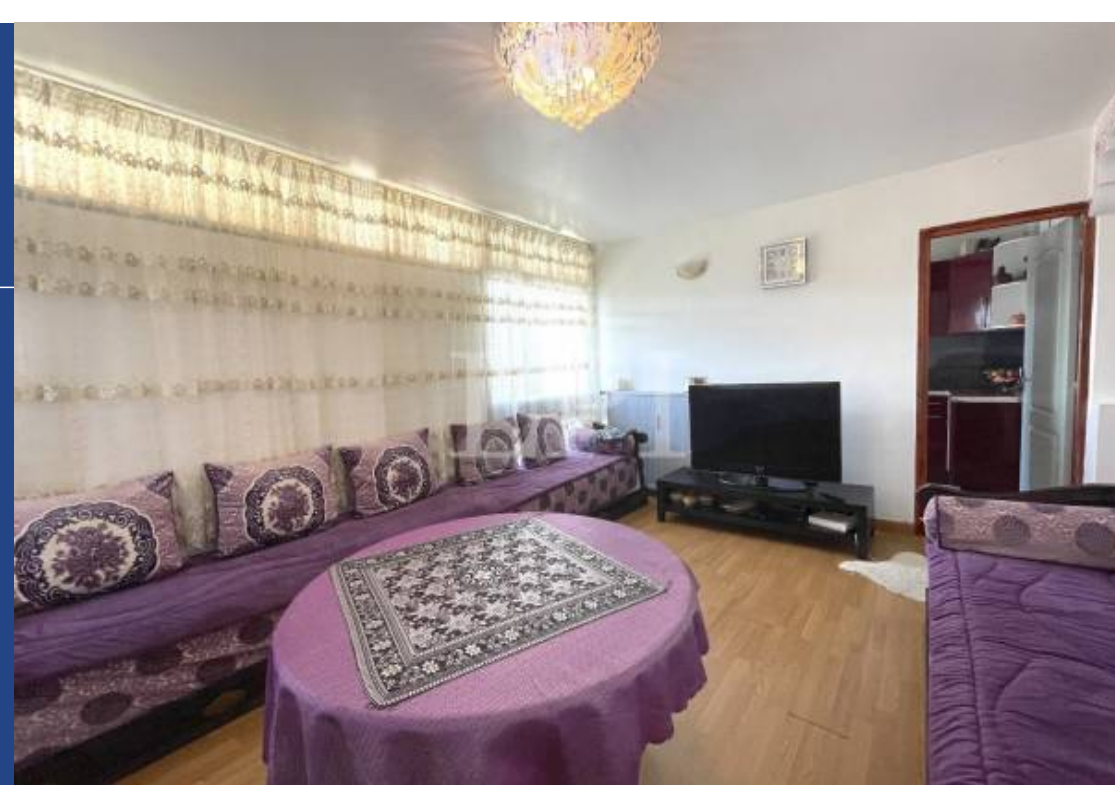

résidences immobilier

Sur les hauteurs de la ville, dans une résidence de 4 étages, appartement T4 d'une superficie habitable de 75 m2 situé au 4ème étage. L'appartement se compose d'une entrée desservant les pièces d'habitation séjour/salon, cuisine avec accès terrasse/loggia, trois chambres, une salle de bains, un wc. Placards de rangement. Cave en sous sol, local à vélos Appartement lumineux avec vue dégagée sur le Luberon, à proximité du centre ville tous commerces.

LUBERON PROVENCE IMMOBILIER

29 avenue Jean geoffroy - 84490 ST-SATURNIN-LÈS-APT

[Contactez l'agence](#)

[Voir tous les biens de cette agence](#)