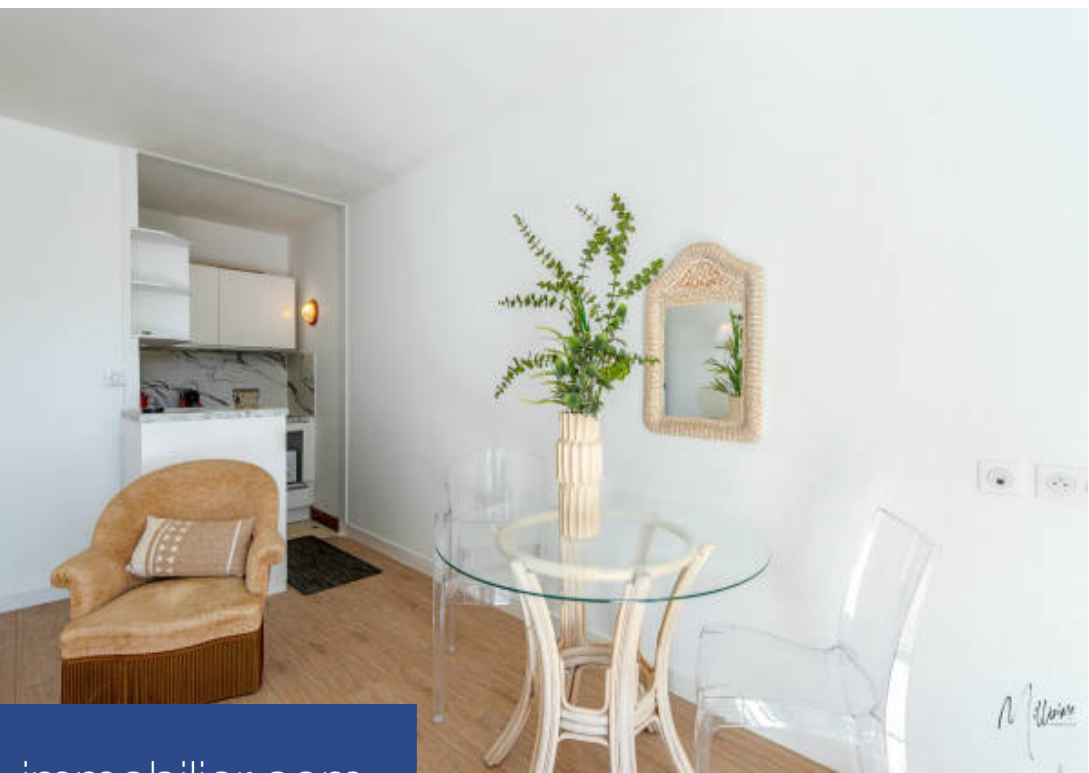

www.residences-immobilier.com