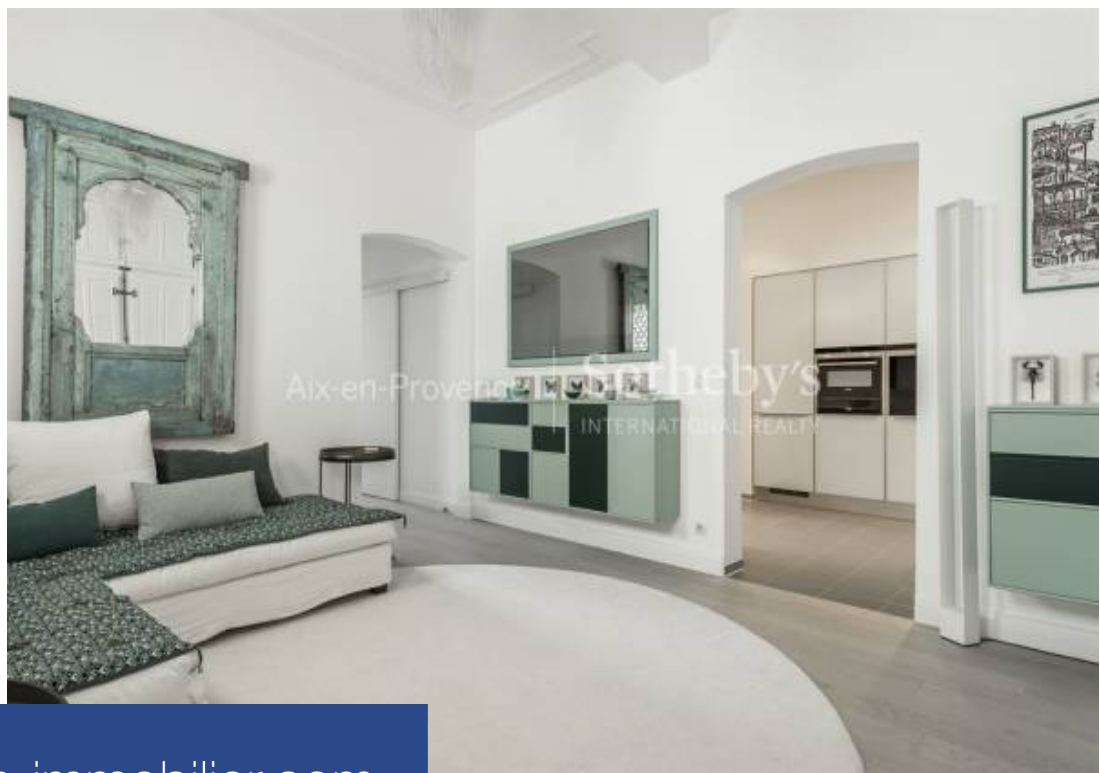

www.residences-immobilier.com